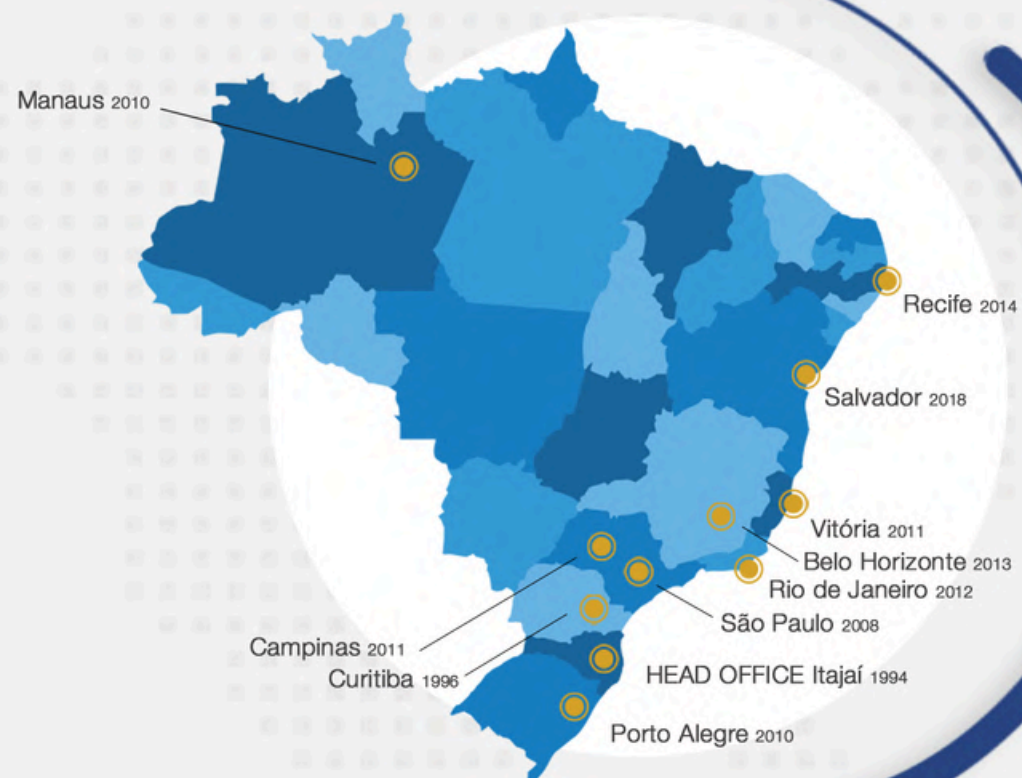

Manaus 2010

Recife 2014

Salvador 2018

Vitória 2011

Belo Horizonte 2013

Rio de Janeiro 2012

Guarulhos 2025

São Paulo 2008

HEAD OFFICE Itajaí 1994

Campinas 2011

Curitiba 1996

Porto Alegre 2010

PRESENÇA DC

VISÃO

Ter 7% de market share no agenciamento de cargas brasileiro até **2027**

VALORES